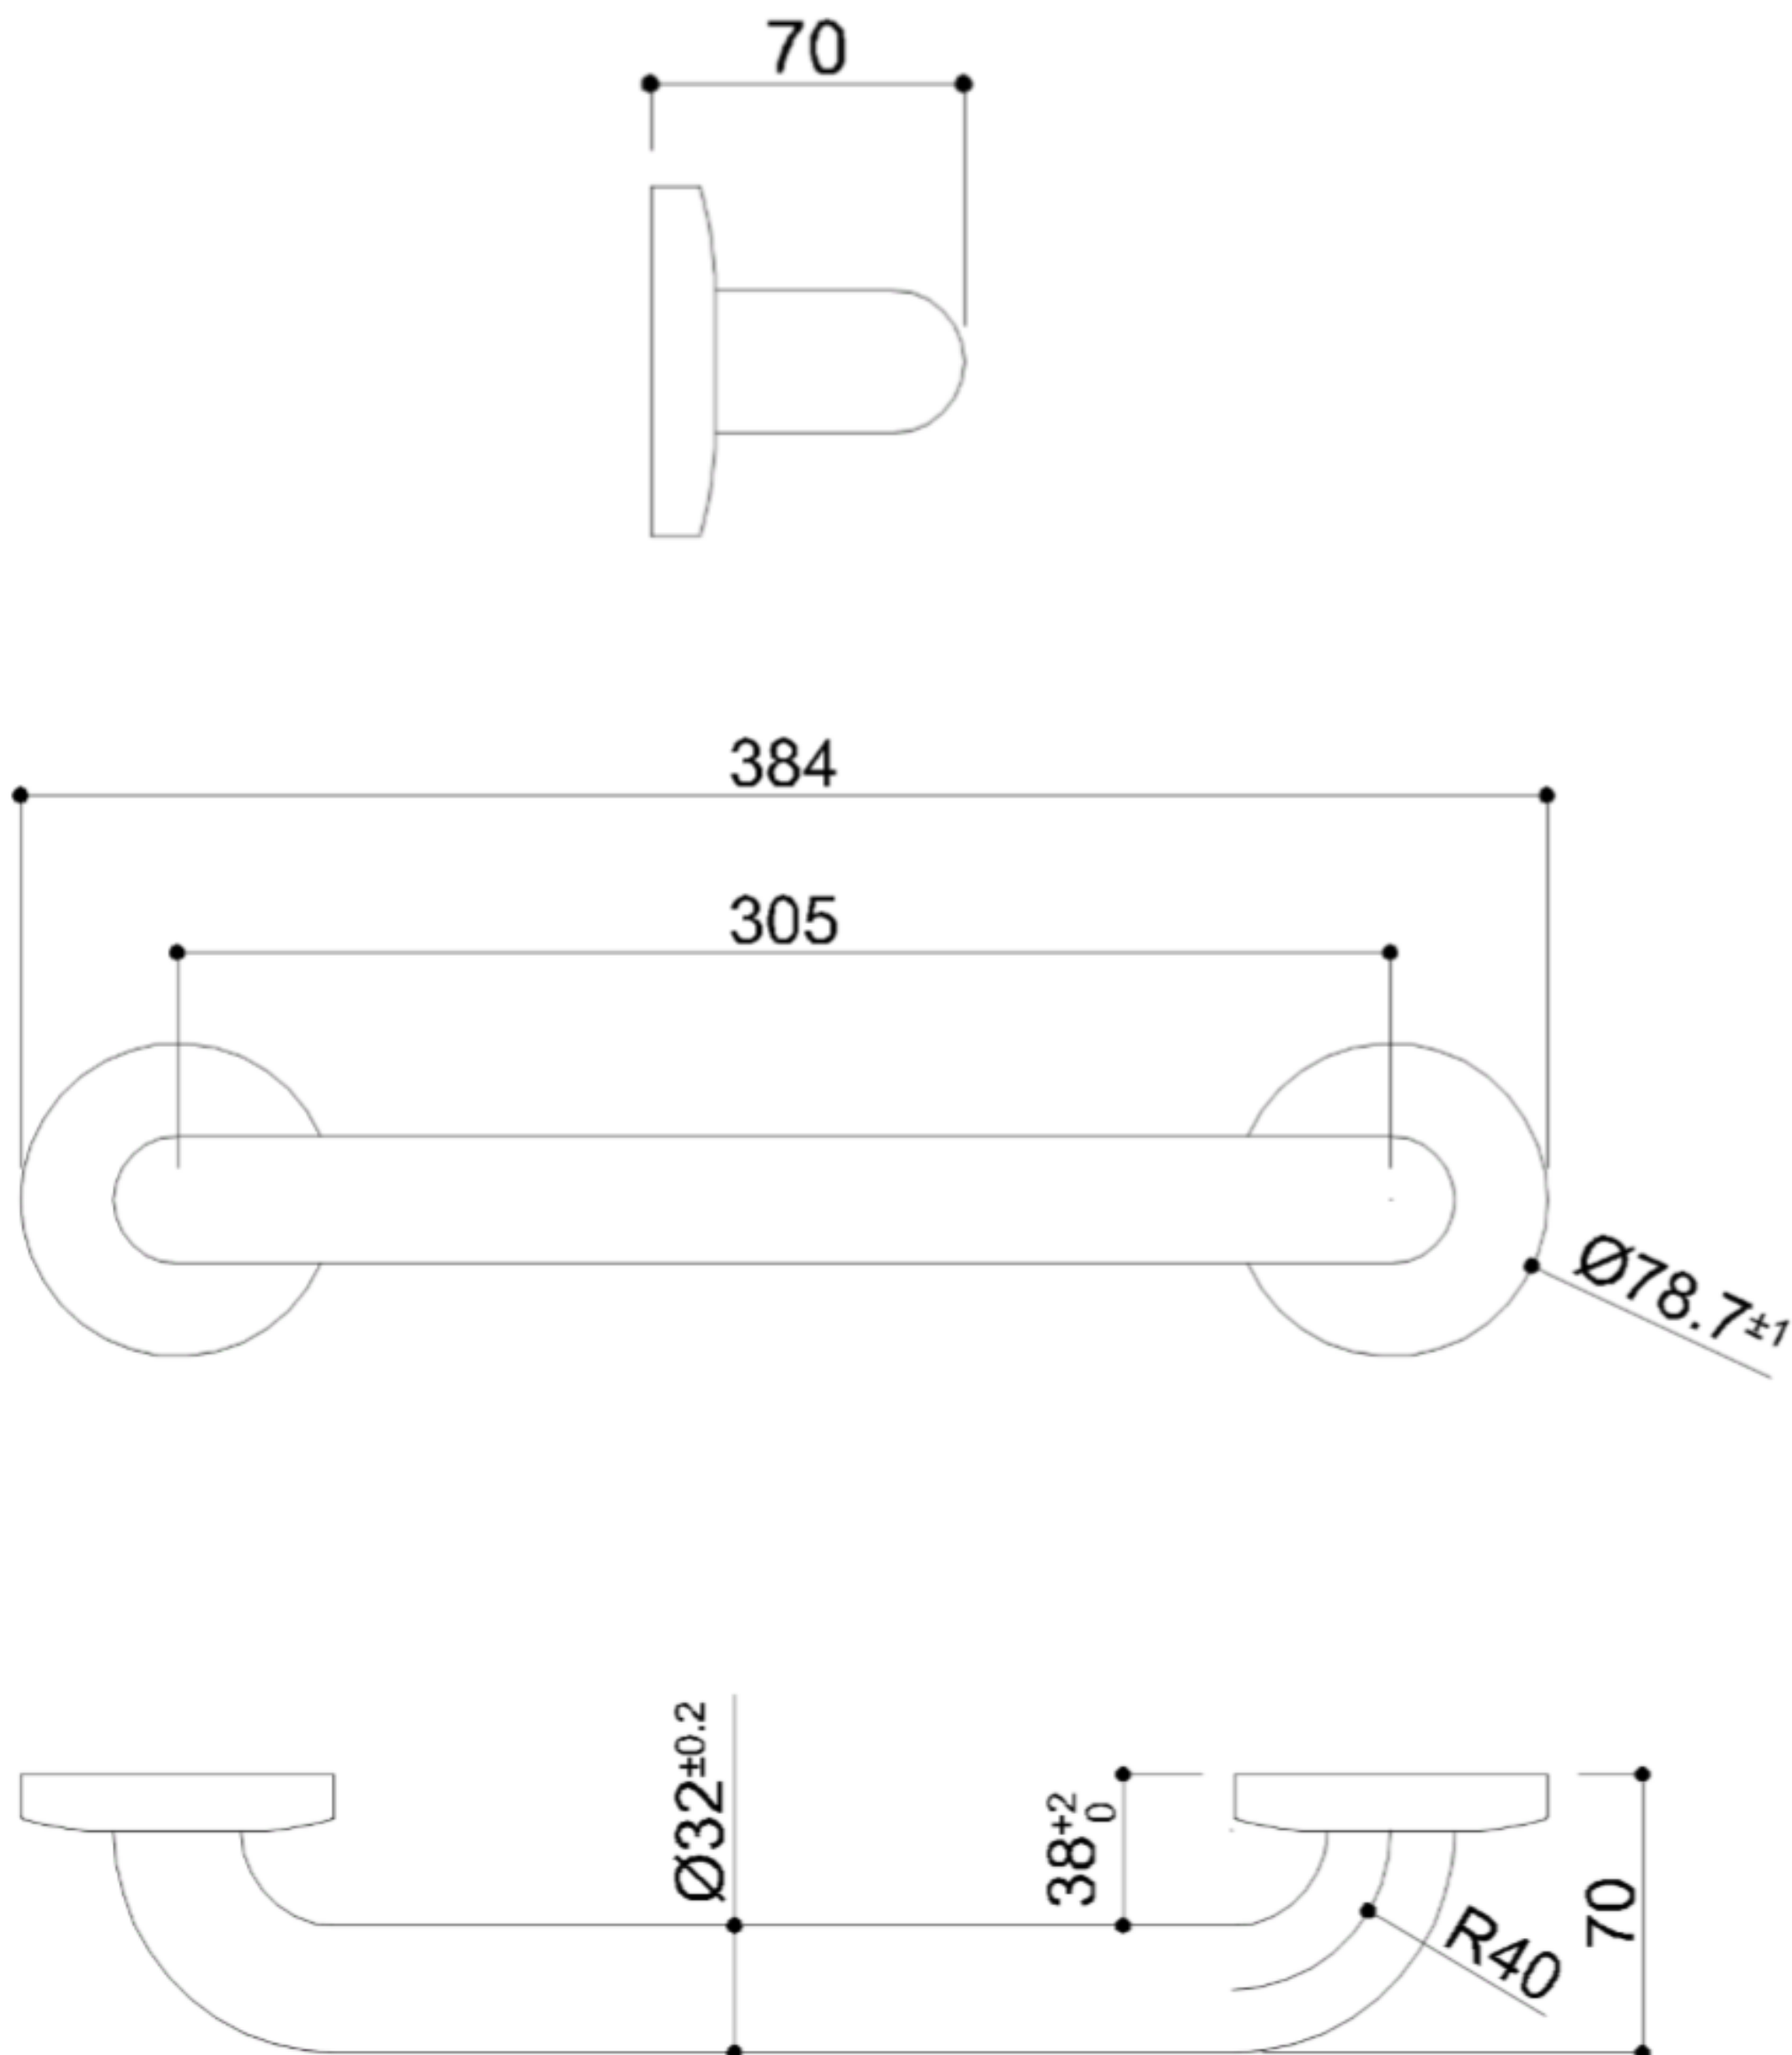

BARRE D'APPUI RVS SATIN