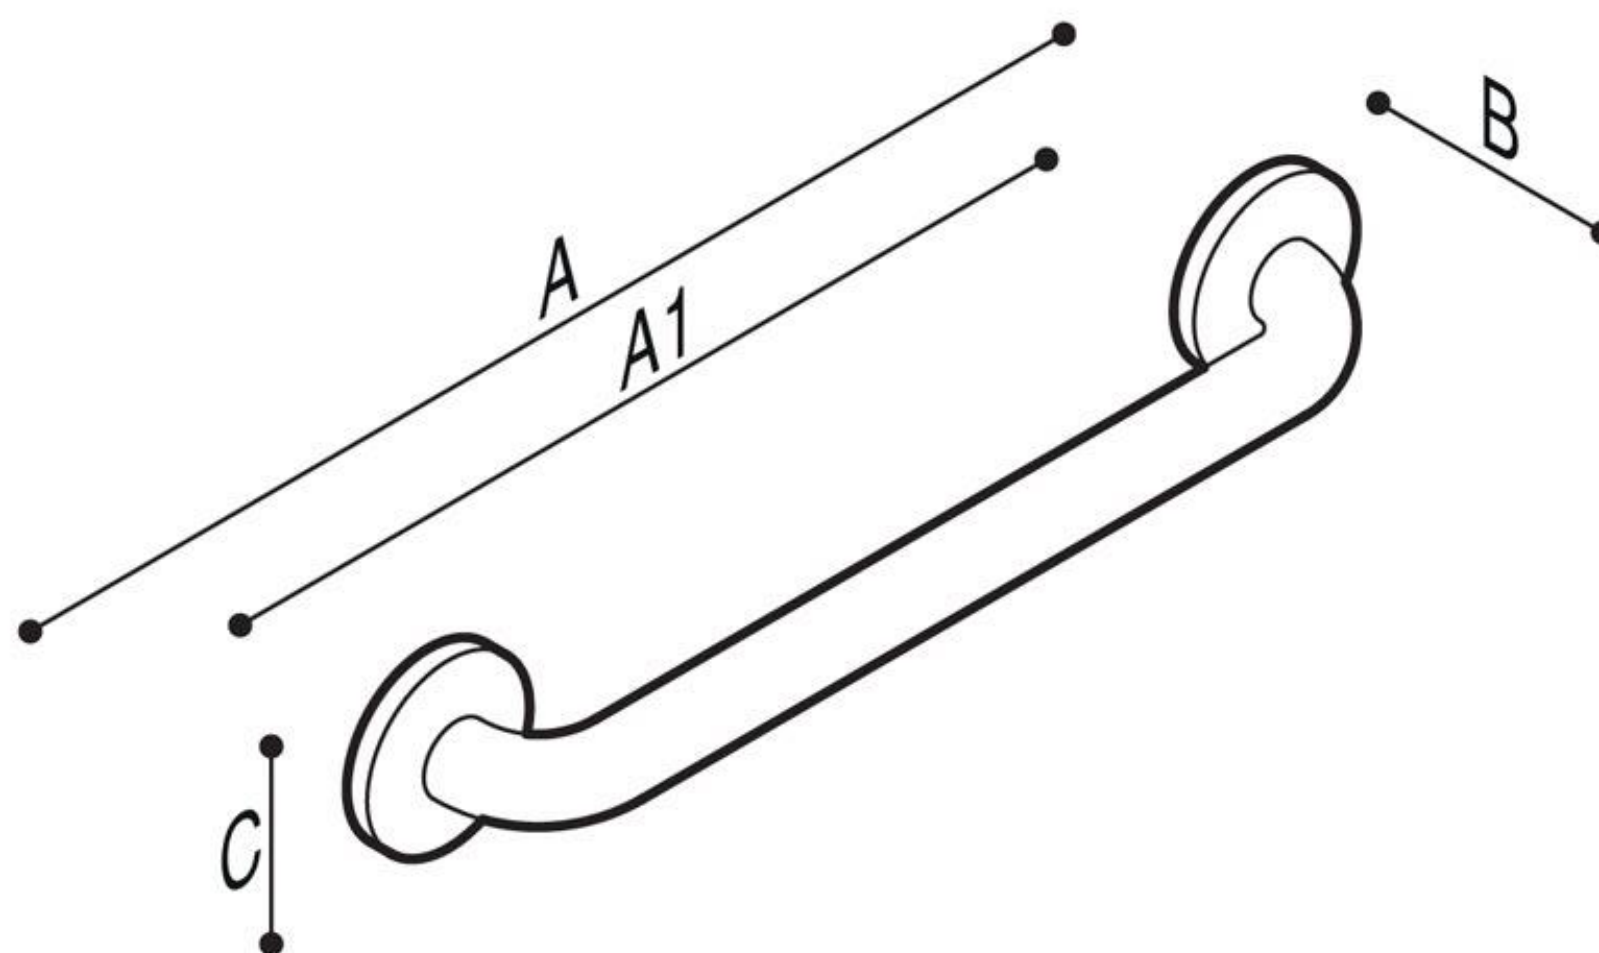

BARRE D'APPUI RVS SATIN

Barre de sécurité droite et brides de montage en acier inoxydable AISI 304 finition satinée. Ø 32 mm

Cette poignée en acier inoxydable est idéale pour une utilisation dans les douches et les sanitaires, pour une sécurité maximale pour l'utilisateur.

- Application: maisons privées, résidences-services, centres de soins et hôtels, etc....
- Capacité de charge: Verticale 150kg
- Longueur: voir tableau
- Couleur: Satin RVS

BARRE D'APPUI RVS SATIN

Artn°	AxBxC (mm)	A1 (mm)	poids	Charge
G56JAS01	384x70x79	305	0.54	150
G56JAS02	485x70x79	406	0.64	150
G56JAS03	536x70x79	457	0.70	150
G56JAS04	689x70x79	610	0.85	150
G56JAS05	841x70x79	762	1.03	150
G56JAS06	892x70x79	813	1.08	150
G56JAS07	993x70x79	914	1.19	150